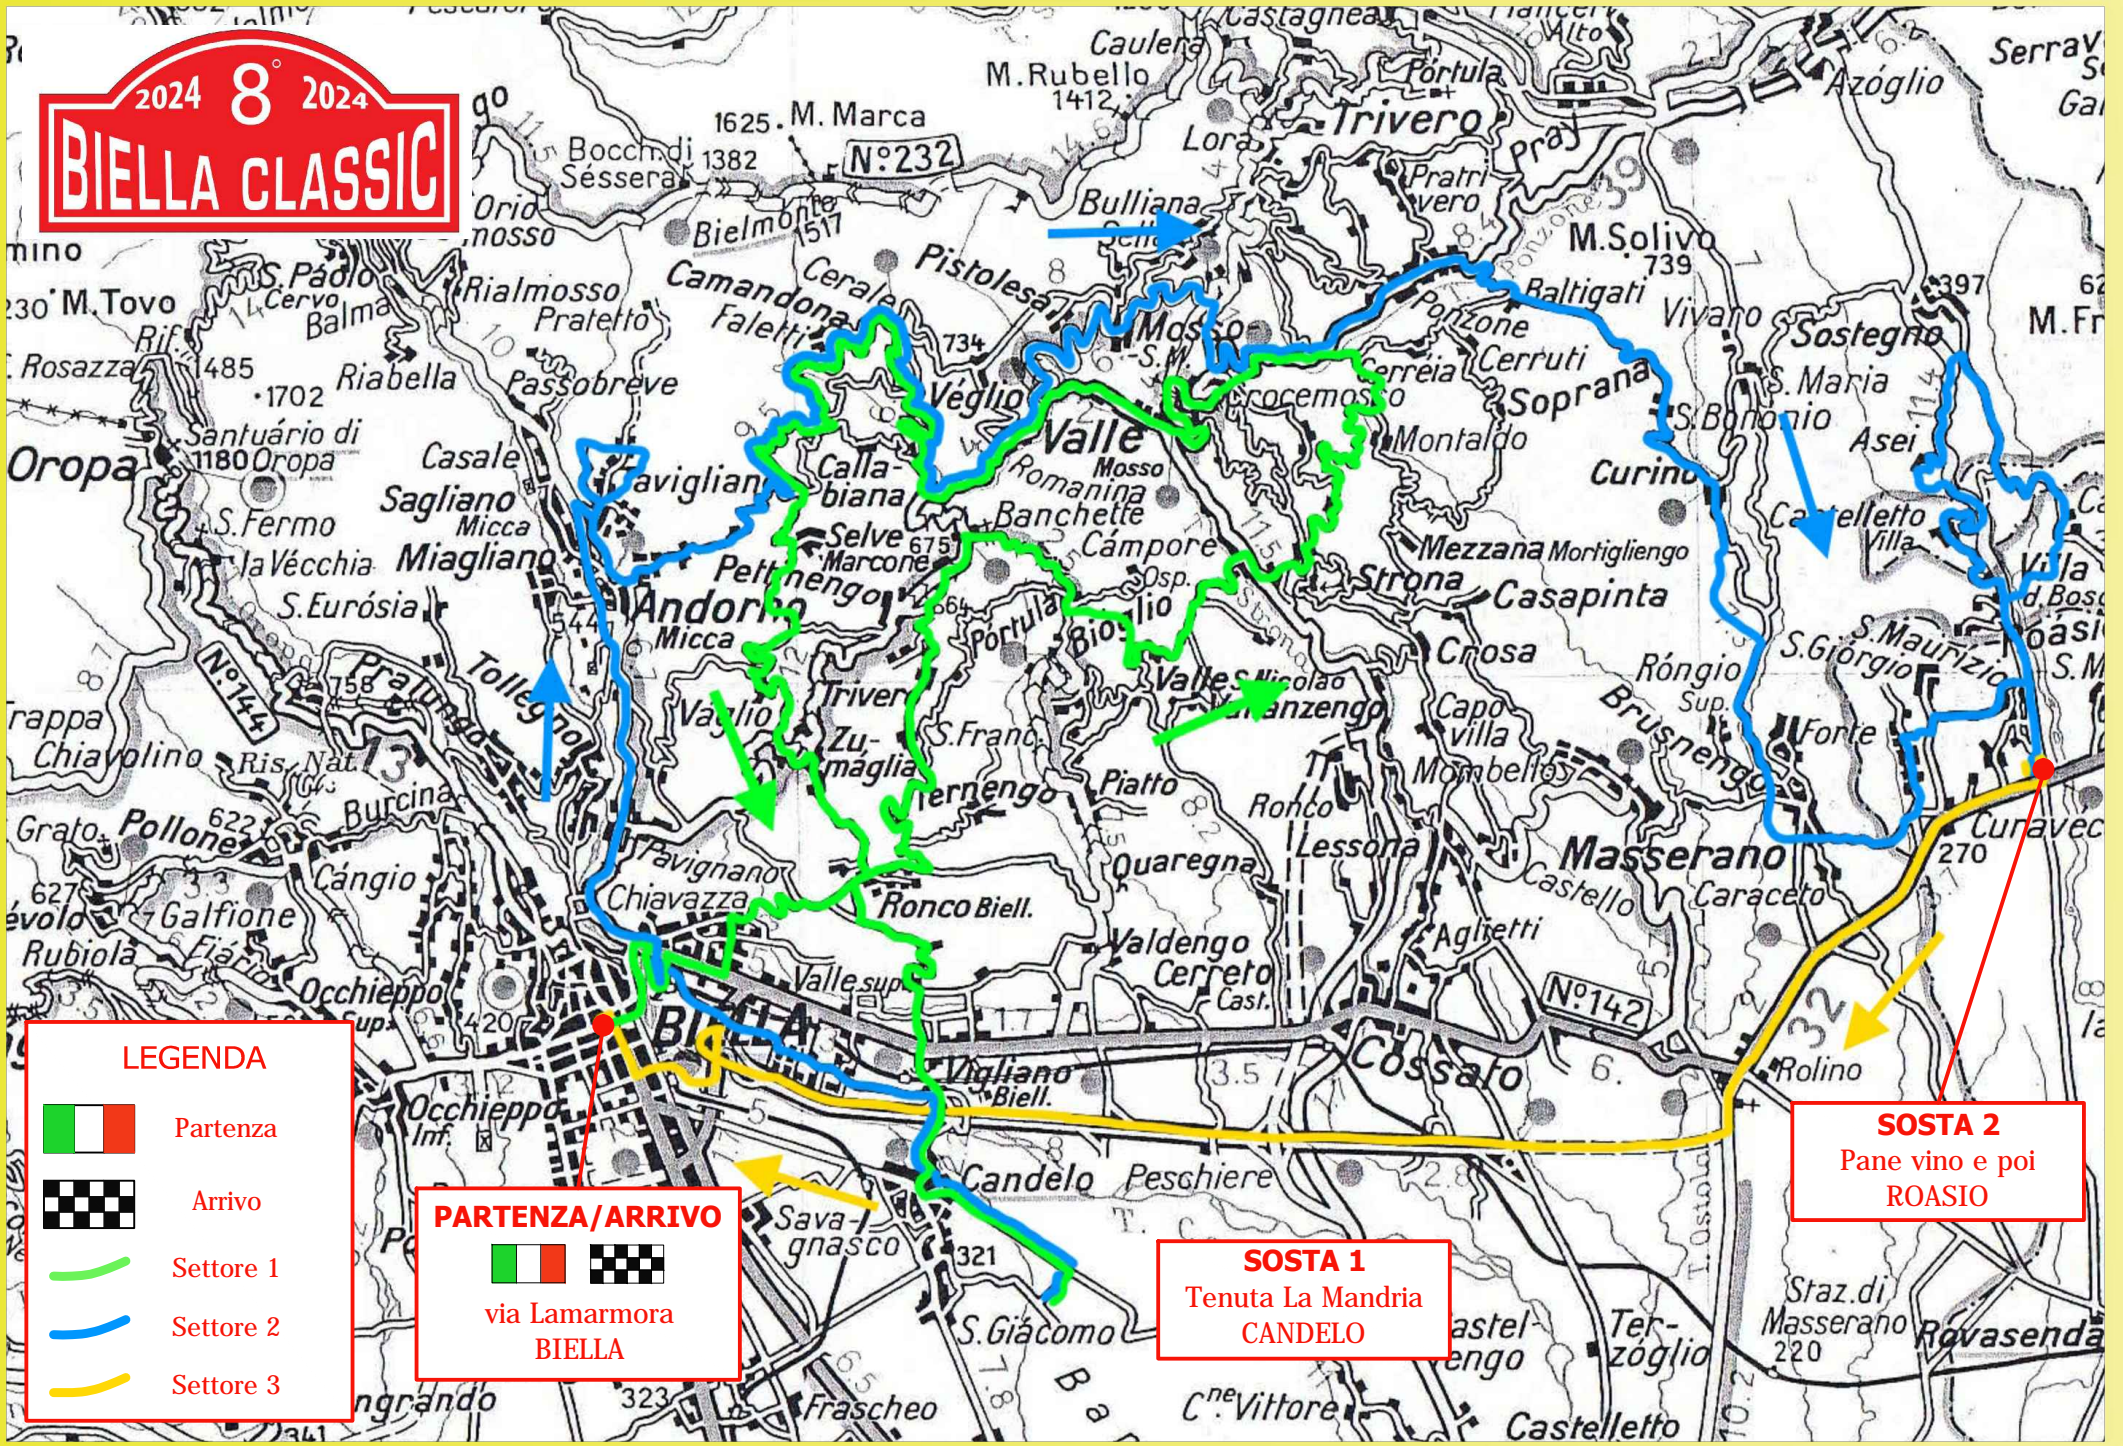

REGOLARITA' TURISTICA

2024 8 2024
BIELLA CLASSIC

LEGENDA

-  Partenza
-  Arrivo
-  Settore 1
-  Settore 2
-  Settore 3

PARTENZA/ARRIVO
 
via Lamarmora
BIELLA

SOSTA 1
Tenuta La Mandria
CANDELO

SOSTA 2
Pane vino e poi
ROASIO