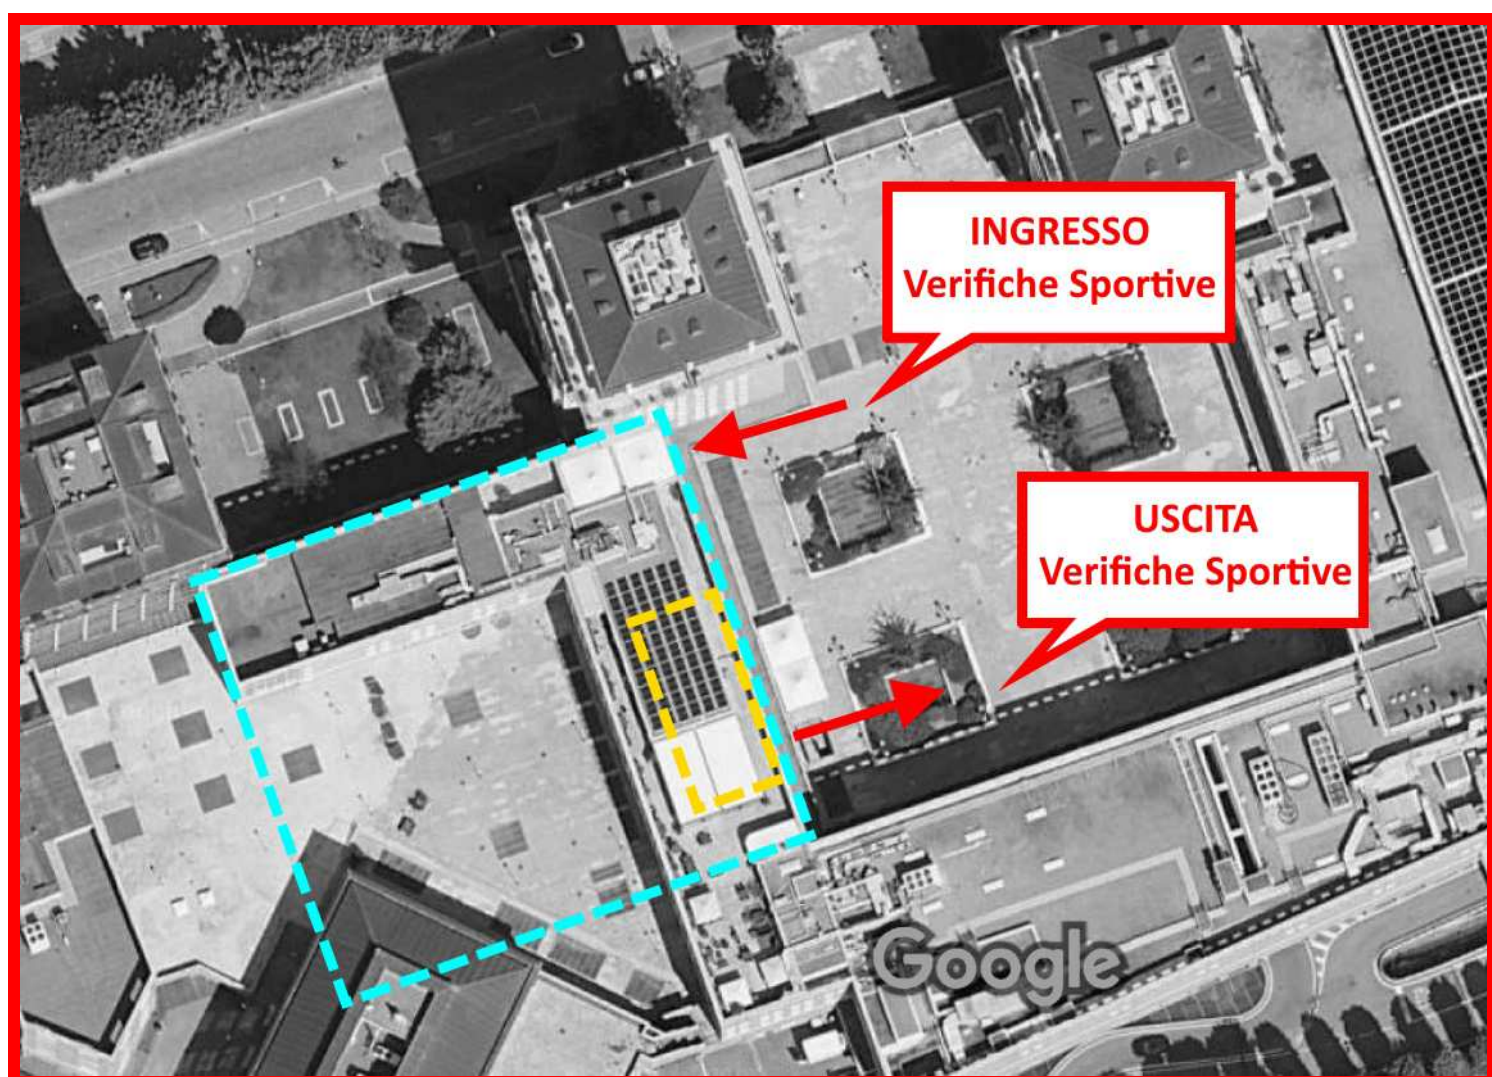

Logistica VERIFICHE SPORTIVE

venerdì 27 ore 18:00-21:00

sabato 28 ore 07:30-08:30

Area azzurra: "AGORA' PALACE HOTEL"

Area gialla: Zona VERIFICHE SPORTIVE "Ristorante piano terra"

INGRESSO OBBLIGATO da Piazzale Casalegno Lato Reception

USCITA verso Piazzale Casalegno Lato Ristorante

**ATTENZIONE E' TASSATIVAMENTE VIETATO PARCHEGGIARE QUALSIASI
VETTURA ALL'INTERNO DI PIAZZALE CASALEGNO**